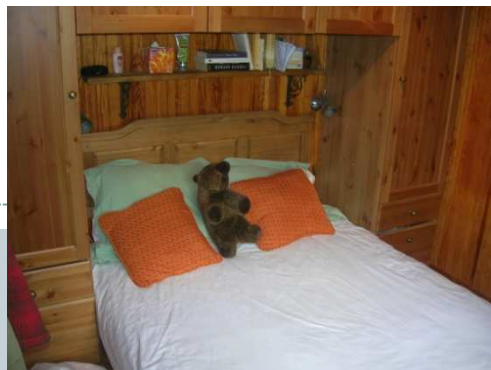

**AFFAIRE
RARE**

CHALET

Individuel

**Belle vue
sur pistes**

GOURETTE - 80 M² HABITABLE
TRÈS BEAU CHALET – BIEN ÉQUIPÉ –

SÉJOUR CHEMINÉE - 3 CHAMBRES –
COIN REPAS – SALLE D'EAU – COMBLES À AMÉNAGER

PRIX: 320 000 €
FRAIS DE NOTAIRE EN SUS

PIERRE & BOIS dans un cadre magnifique avec beaucoup de charme

**3 chambres
bien décorées**

**Cuisine équipée
Beau salon**