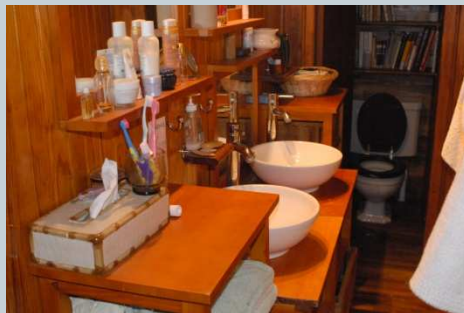

**AFFAIRE
RARE**

CHALET

Individuel

**Belle vue
sur pistes**

GOURETTE - 80 M² HABITABLE
TRÈS BEAU CHALET – BIEN ÉQUIPÉ –

SÉJOUR CHEMINÉE - 3 CHAMBRES –
COIN REPAS – SALLE D'EAU – COMBLES À AMÉNAGER

PRIX: 320 000 €
FRAIS DE NOTAIRE EN SUS

PIERRE & BOIS dans un cadre magnifique avec beaucoup de charme

**3 chambres
bien décorées**

**Cuisine équipée
Beau salon**