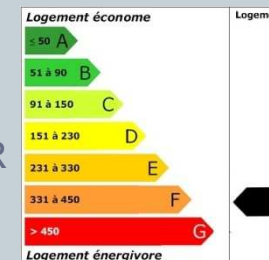

**AFFAIRE
RARE**

CHALET

Individuel

**Belle vue
sur pistes**

GOURETTE - 80 M² HABITABLE
TRÈS BEAU CHALET – BIEN ÉQUIPÉ –

SÉJOUR CHEMINÉE - 3 CHAMBRES –
COIN REPAS – SALLE D'EAU – COMBLES À AMÉNAGER

PRIX: 320 000 €
FRAIS DE NOTAIRE EN SUS