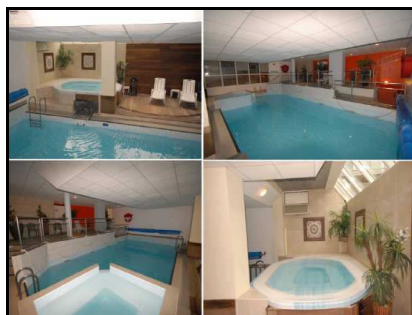

ETAT DESCRIPTIF réf: 9

(Arrêté du 16 mai 1967 - BOSP du 18 mai 1967)

AGENCE BARROSO

Le Chalet
64440 GOURETTE

TEL: 05.59.05.10.13

Fax: 05.59.05.12.30

Carte Professionnelles N°1080 T/G
délivrées par la Préfecture des Pyrénées
Atlantiques

R.C.A OLORON: 439 708 363

Studio 6 places - Le Chalet

Coin montagne: 2 lits superposés - 4 pl
Séjour canapé lit 160 - 2 pl

Adresse du bien

Résidence: **LE CHALET - Piscine N°9 - 1er étage**

64440 GOURETTE

Descriptif

Rés Le Chalet n°14 plan station, à 150m des pistes. Classée 3 étoiles, ascenseur, bar restaurant cheminée, piscine couverte, jacuzzi, sauna, salle de gym. Commerces à 100m.

Studio équipé et meublé pour 6 pers, 1er étage, vue p pistes, 36m², expo Sud-Ouest, placard à ski, chauffage élec. Entrée alcôve 2x 2 lits superposés, sdb lavabo, baignoire, sèche cheveux et WC indépendants. Séjour canapé lit 2 pl, TV. Cuisine: plaque vitro 4 feux, four, frigo, LV, MO, cafetière élec, grille pain, robot.

Type de bien: Studio confort

Vue: Pistes

Situation: Centre station

Exposition: S/O

Ascenseur: oui

Balcon: non

Terrasse: non

Construction classique en dur: oui

Logement situé dans un immeuble: oui

Eau chaude et froide: oui

Electricité: 220 V

Distance

Centre Station: 20m Piscine Municipale: 12 km

Commerces: 150m Station Thermale: 8 km

Pistes Alpin: 150m Gare (Pau): 50 km

Ecole de ski: 150m Aéroport (Pau): 60 km

Pistes Fond: 4 km Mer (Biarritz): 170 km

Contraintes Animaux acceptés: oui

Co-occupé: non

Nbre Maximum d'Occupants: 6

Nuisances:

Confort

Confort: 3

Réfrigérateur oui

avec bac conservateur

Plaque vitrocéramique 4 feux

Four: oui

Four Micro-ondes oui

Lave vaisselle oui

Cafetière électrique oui

Télévision écran plat oui

Téléphone 05.59.05.19.79

Baignoire oui

WC séparés oui

Piscine couvert chauffée, bains à bulles

Sauna, Salle de gym

Surfaces - Pièces

Pièce(s): 1

Surface: 36m²

Chambre(s): 0

Vaisselle pour: 6

Désignation pièce / m²	Couchage	Vue
Entrée alcôve 6,0 m²	2 x 2 Lits 80 superposés	
Séjour 21,0 m²	Canapé lit Lampolet 160 2PL	Pistes
Coin-cuisine		
Salle de bains 3,0 m²