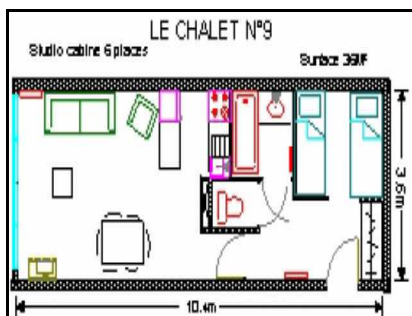

R.C.A OLORON: 439 708 363

Studio 6 places - Le Chalet

Coin montagne: 2 lits superposés - 4 pl
Séjour canapé lit 160 - 2 pl

Adresse du bien

Résidence: **LE CHALET - Piscine N°9 - 1^{er} étage**

64440 GOURETTE

Descriptif

Rés Le Chalet n°14 plan station, à 150m des pistes. Classée 3 étoiles, ascenseur, bar restaurant cheminée, piscine couverte, jacuzzi, sauna, salle de gym. Commerces à 100m.

Studio équipé et meublé pour 6 pers, 1^{er} étage, vue p pistes, 36m², expo Sud-Ouest, placard à ski, chauffage élec. Entrée alcôve 2x 2 lits superposés, sdb lavabo, baignoire, sèche cheveux et WC indépendants. Séjour canapé lit 2 pl, TV. Cuisine: plaque vitro 4 feux, four, frigo, LV, MO, cafetière élec, grille pain, robot.

Chambre(s): 0

Vaisselle pour: 6

Désignation pièce / m ²	Couchage	Vue
Entrée alcôve 6,0 m ²	2 x 2 Lits 80 superposés	
Séjour 21,0 m ²	Canapé lit Lampolet 160 2PL	Pistes
Coin-cuisine		
Salle de bains 3,0 m ²		