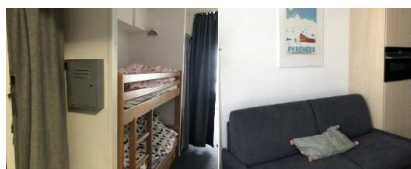

Distance :

Centre station : «d_Centre_station»
Commerces : «dcommerces»
Station Thermale : 8 Km
Ecole de ski : «d_Ecoles_de_ski»
Piste de ski : «d_Pistes»

N°«Référence» - «Etage»

Autres :

-Les animaux sont acceptés avec un
supplément de 40 €/animal.
-«Eau chaude» revêtement de sol «Sols»,
aspirateur,
Téléphone au logement: «Téléphone»

Services

Inclus

- Linge de lit (1 drap housse, 1 housse de couette, 1 taie d'oreiller/personne)
- Kit entretien (comprend 1 éponge, 1 produit vitre, 1 produit vaisselle, 1 produit Lave-vaisselle, 1 produit four, 1 produit sdb)
- Kit bébé (selon disponibilité sur réservation)
- Service de prêt (fer et planche à repasser, barrière de lit, livres, jeux de société, baignoire bébé, sac à dos porte bébé, sous réserve de disponibilités)

Non inclus (payant en option)

- Parking couvert en hiver (gratuit l'été)
- Arrivée matinale (votre logement dès 11h00 au lieu de 16h00)
- Ménage final (avec ou sans coin cuisine et la vaisselle)
- Ménage journalier
- Linge de toilette (1 serviette, 1 drap de bain)
- Pack confort (Lit fait, linge de toilette)
- SKIPLUS (Remontées mécaniques et matériel de ski)
- SKILOC (location de matériel de ski négocié)
- SKIPASS (réduction sur les remontées mécaniques)
- Formule RESTAURATION (petit-déjeuner, diner, ½ pension, pension)

Studio 4 places - Arcizettes