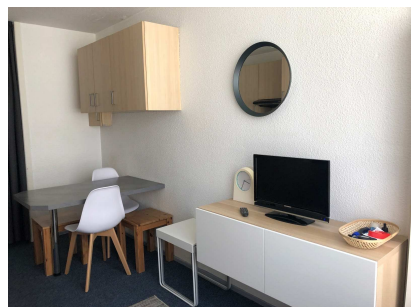

Distance :

Centre station : «d_Centre_station»
Commerces : «dcommerces»
Station Thermale : 8 Km
Ecole de ski : «d_Ecoles_de_ski»
Piste de ski : «d_Pistes»

N°«Référence» - «Etage»

Autres :

-Les animaux sont acceptés avec un
supplément de 40 €/animal.
-«Eau chaude» revêtement de sol «Sols»,
aspirateur,
Téléphone au logement: «Téléphone»

Services

Inclus

- Linge de lit (1 drap housse, 1 housse de couette, 1 taie d'oreiller/personne)
- Kit entretien (comprend 1 éponge, 1 produit vitre, 1 produit vaisselle, 1 produit Lave-vaisselle, 1 produit four, 1 produit sdb)
- Kit bébé (selon disponibilité sur réservation)
- Service de prêt (fer et planche à repasser, barrière de lit, livres, jeux de société, baignoire bébé, sac à dos porte bébé, sous réserve de disponibilités)

Non inclus (payant en option)

- Parking couvert en hiver (gratuit l'été)
- Arrivée matinale (votre logement dès 11h00 au lieu de 16h00)
- Ménage final (avec ou sans coin cuisine et la vaisselle)
- Ménage journalier
- Linge de toilette (1 serviette, 1 drap de bain)
- Pack confort (Lit fait, linge de toilette)
- SKIPLUS (Remontées mécaniques et matériel de ski)
- SKILOC (location de matériel de ski négocié)
- SKIPASS (réduction sur les remontées mécaniques)
- Formule RESTAURATION (petit-déjeuner, diner, ½ pension, pension)

Studio 4 places - Arcizettes