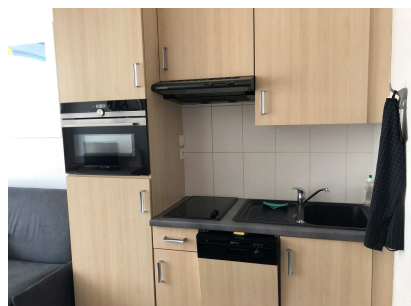

Séjour canapé lit 140 - 2 places
Coin montagne lit superposés - 2 pers