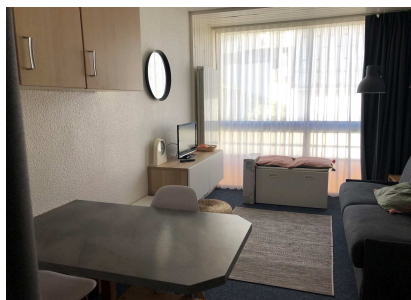

Distance :

Centre station : «d_Centre_station»
Commerces : «dcommerces»
Station Thermale : 8 Km
Ecole de ski : «d_Ecoles_de_ski»
Piste de ski : «d_Pistes»

N°«Référence» - «Etage»

Autres :

-Les animaux sont acceptés avec un
supplément de 40 €/animal.
-«Eau chaude» revêtement de sol «Sols»,
aspirateur,
Téléphone au logement: «Téléphone»

Services

Inclus

- Linge de lit (1 drap housse, 1 housse de couette, 1 taie d'oreiller/personne)
- Kit entretien (comprend 1 éponge, 1 produit vitre, 1 produit vaisselle, 1 produit Lave-vaisselle, 1 produit four, 1 produit sdb)
- Kit bébé (selon disponibilité sur réservation)
- Service de prêt (fer et planche à repasser, barrière de lit, livres, jeux de société, baignoire bébé, sac à dos porte bébé, sous réserve de disponibilités)

Non inclus (payant en option)

- Parking couvert en hiver (gratuit l'été)
- Arrivée matinale (votre logement dès 11h00 au lieu de 16h00)
- Ménage final (avec ou sans coin cuisine et la vaisselle)
- Ménage journalier
- Linge de toilette (1 serviette, 1 drap de bain)
- Pack confort (Lit fait, linge de toilette)
- SKIPLUS (Remontées mécaniques et matériel de ski)
- SKILOC (location de matériel de ski négocié)
- SKIPASS (réduction sur les remontées mécaniques)
- Formule RESTAURATION (petit-déjeuner, diner, ½ pension, pension)

Studio 4 places - Arcizettes