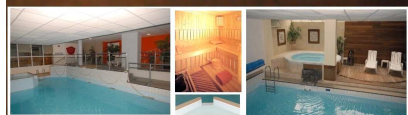

**Le Chalet \*\*\***

**Piscine - Bain à bulles - Sauna  
Détente - Bien être**

Résidence Confort

Studio 4 places - Le Chalet

Coin montagne: lit superposé - 2 pl  
Séjour canapé lit 160 - 2 pl

**Nouvelle Aquitaine, Pyrénées Atlantiques (64), Vallée d'OSSAU.**

La résidence Le Chalet idéalement située au centre de la station à proximité des pistes des skis et des sentiers pédestres offre un grand choix de logements confortables du studio 4 places au 3 pièces 9 places. Vous aurez accès gratuitement à la piscine couverte chauffée avec bain à bulles, au sauna et à la salle de gym. La résidence est équipée de placards à ski individuels chauffants, d'un ascenseur, et d'un bar restaurant avec cheminée.

### Salon :

1 canapé convertible 160 2 pl. , télévision, vue pistes, exposé au S.O.