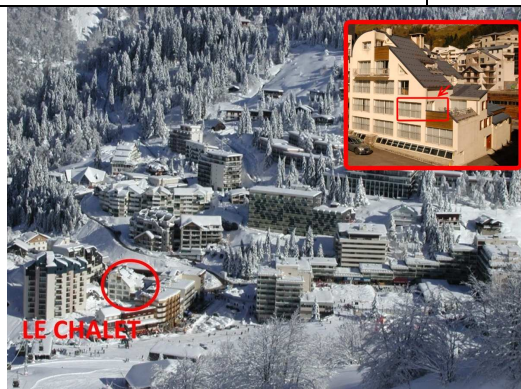

**Le Chalet \*\*\***

**Piscine - Bain à bulles - Sauna  
Détente - Bien être**

Résidence Confort

Studio 4 places - Le Chalet

Coin montagne: lit superposé - 2 pl  
Séjour canapé lit 160 - 2 pl

**Nouvelle Aquitaine, Pyrénées Atlantiques (64), Vallée d'OSSAU.**

La résidence Le Chalet idéalement située au centre de la station à proximité des pistes des skis et des sentiers pédestres offre un grand choix de logements confortables du studio 4 places au 3 pièces 9 places. Vous aurez accès gratuitement à la piscine couverte chauffée avec bain à bulles, au sauna et à la salle de gym. La résidence est équipée de placards à ski individuels chauffants, d'un ascenseur, et d'un bar restaurant avec cheminée.