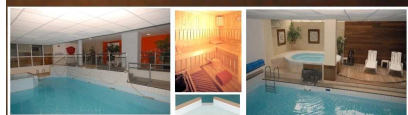

Le Chalet ***

**Piscine - Bain à bulles - Sauna
Détente - Bien être**

Résidence Confort

Studio 4 places - Le Chalet

Coin montagne: lit superposé - 2 pl
Séjour canapé lit 160 - 2 pl

Nouvelle Aquitaine, Pyrénées Atlantiques (64), Vallée d'OSSAU.

La résidence Le Chalet idéalement située au centre de la station à proximité des pistes des skis et des sentiers pédestres offre un grand choix de logements confortables du studio 4 places au 3 pièces 9 places. Vous aurez accès gratuitement à la piscine couverte chauffée avec bain à bulles, au sauna et à la salle de gym. La résidence est équipée de placards à ski individuels chauffants, d'un ascenseur, et d'un bar restaurant avec cheminée.

Salon :

1 canapé convertible 160 2 pl. , télévision, vue pistes, exposé au S.O.

Couchage :

- 1 coin montagne: 2 Lits 80 superposés avec 2 tiroirs, 1 placard.,

Le couchage en hauteur ne convient pas aux enfants de -6 ans.

Superficie :

Environ 27 m²
Coin montagne: 6 m², Séjour: 27 m²,
Salle de bains: 3 m²,

Distance :

Centre station : 20 m
Commerces : 80 m
Station Thermale : 8 Km
Ecole de ski : 150 m
Piste de ski : 150 m

Autres :