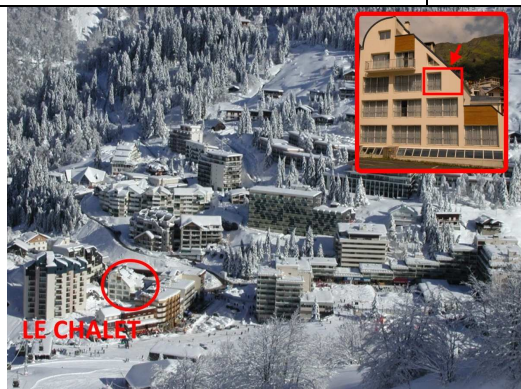

Le Chalet ***

**Piscine - Bain à bulles - Sauna
Détente - Bien être**

Résidence Confort

Studio 4 places - Le Chalet

Coin montagne: lit superposé - 2 pl
Séjour canapé lit 160 - 2 pl

Nouvelle Aquitaine, Pyrénées Atlantiques (64), Vallée d'OSSAU.

La résidence Le Chalet idéalement située au centre de la station à proximité des pistes des skis et des sentiers pédestres offre un grand choix de logements confortables du studio 4 places au 3 pièces 9 places. Vous aurez accès gratuitement à la piscine couverte chauffée avec bain à bulles, au sauna et à la salle de gym. La résidence est équipée de placards à ski individuels chauffants, d'un ascenseur, et d'un bar restaurant avec cheminée.